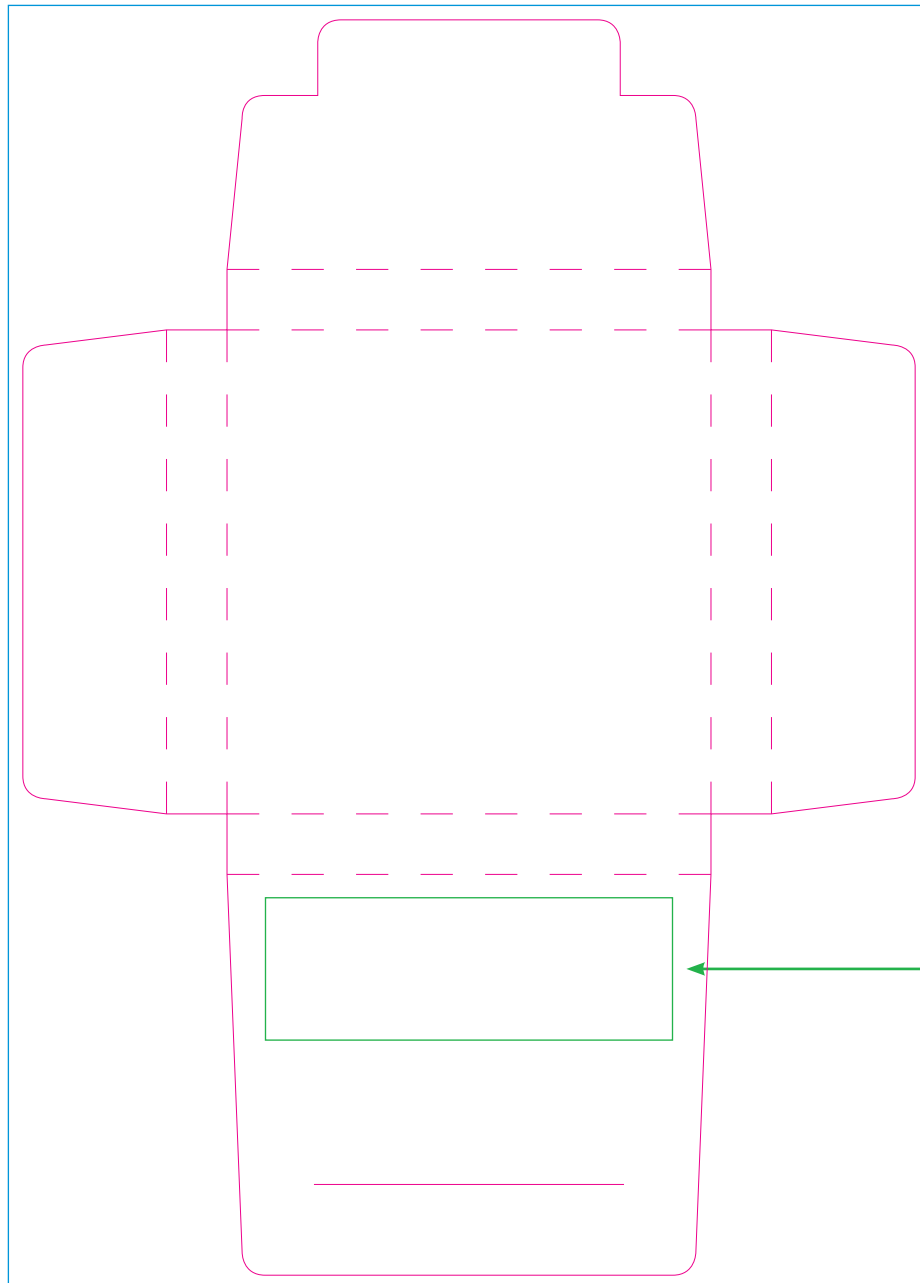

Template 64DU0

Formaat gesloten hoesje : 64x64 mm / 8 mm hoogte
Inhoud : 2 condoms

- Aflopend formaat : 122x170 mm
- Cutting formaat : 118x166 mm

Gereserveerde zone
voor wettelijke
vermeldingen

Achterkant gesloten hoesje
De hoesje wordt automatisch
afgesloten door een transparante
sticker

Technische fiche 64DUO

Levering file

We werken met een Adobe CS 5.5 base.

Wij aanvaarden volgende documenten: pdf, eps, ai, jpg, psd.

Cutting formaat

Formaat van uw file met schaal 1/1 + 2 mm afloop rondom de hoesje, 122x170 mm.

Het oppervlak van de gereserveerde ruimte voor legale zal groter zijn.

Verso of binnenzijde hoesje

Binnen ruimte van de hoesje is gereserveerd voor het afdrucken van de gebruiksaanwijzingen (verplicht). Wij drukken deze in een kleur zwart met uitzondering van speciale aanvragen. Wij raden u aan slechts een titel of een korte tekst, een achtergrond is ook mogelijk. Neem dan contact met ons op voor de beschikbare ruimte.